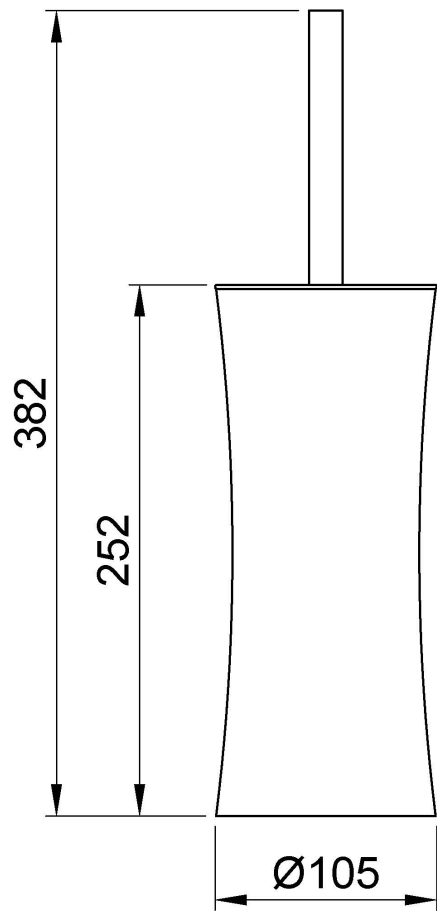

Suporte de escova sanitária em aço inoxidável. Acabamento brilhante

Descrição

- Suporte para escova de chão em aço inoxidável bacteriostático.
- Chapa de aço inoxidável bacteriostático com acabamento brilhante.
- Escova na cor preta.
- Também disponível em acabamento acetinado (NOFER 09078.S) e preto (NOFER 09078.N).
- Adequado para áreas públicas.
- Resistente e durável.

Texto sugerido para prescrição

Porta-escovas de sanita de chão NOFER, em aço inoxidável, acabamento brilhante.
Dimensões: 252 altura (com pega 382 altura) x Ø105 (mm).

Características técnicas

Material: Aço inox

Acabamento: Luminosidade

Dimensões: 252 de altura (com pega 382 de altura) x Ø105 (mm)

Material do tabuleiro interior: Polipropileno

Manutenção

O aço inoxidável requer manutenção uma vez que a sujidade ao longo do tempo pode danificar o cromo (Cr) contido no aço inoxidável. Recomendamos uma limpeza mensal com um produto especializado para aço inoxidável.

Esquema dimensional

Ctra. Laureà Miró, 385-387
08980 | Sant Feliu de Llobregat,
Barcelona - Espanha
T. +34 934 742 423
F. +34 934 743 548
nofer@nofer.com
www.nofer.com

PRODUCTOS
RELACIONADOS

16849.B

16850.40.B